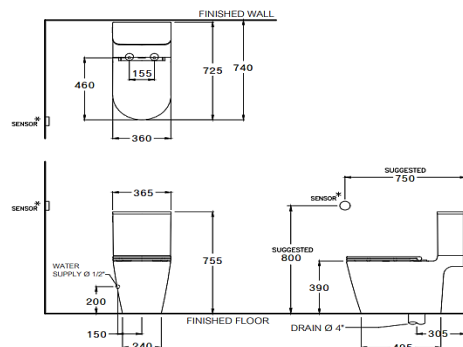

ลักษณะสินค้า

- มาตรฐาน : มอก. 792-2554
- โถสุขภัณฑ์ : สองชิ้น
- ขนาด : 365 x 750 x 765 มม.
- ลักษณะของโถ : อีลอนเกต
- ท่อน้ำทิ้ง : ลงพื้น ระยะ 305 มม.
- ระบบการชำระล้าง : ไตรเพล็กซ์ ฟลัช
- ใช้น้ำ : 4.5 ลิตร

Product descriptions

- Standard : TIS 792 - 2554
- Water Closet : Two Piece
- Size : 365 x 750 x 765 mm.
- Bowl Shape : Elongated
- Outlet : S-Trap , rough-in 305 mm.
- Flush System : Triplex Flush
- Water Consumption : 4.5 Liters

| | | |
|-----------------|-----------------|------|
| Dimension ware | Dimension pack. | Unit |
| 365 x 750 x 765 | 420 X 965 X 540 | mm. |
| Net whight | Gross whight | Unit |
| 43.58 | 54.00 | kg. |